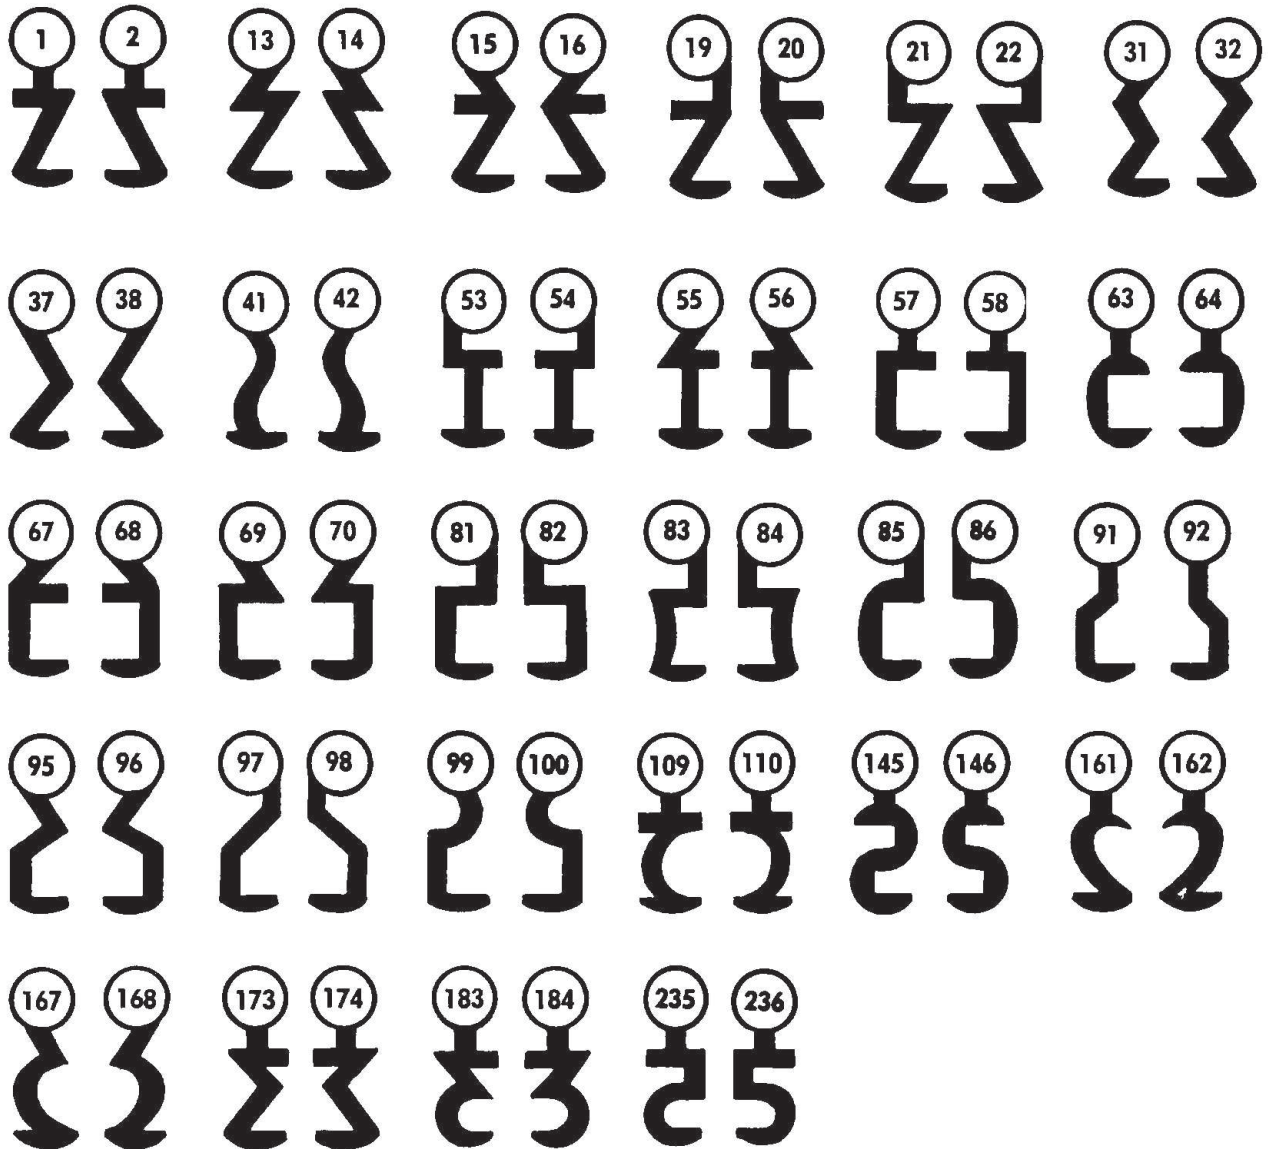

Zimmertür-Einsteckschloss-Schlüssel Art. 946

Art. 951 (neu)

Art. 944 für FH-Türen